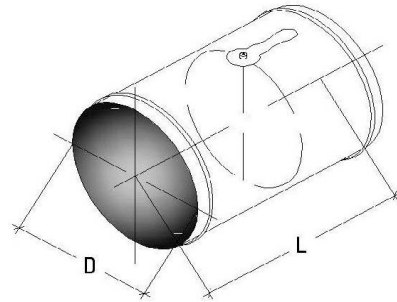

Дроссель-клапан

Актуальність: 04.04.2022

Цена в гривнах за 1 шт., с НДС

Прямоугольного сечения	
Сечение	Цена
150x150	515
200x200	722
250x250	788
300x300	1101
350x350	1301
400x400	1619
450x450	1998
500x500	2620
550x550	3137
600x600	3662

Круглого сечения	
Сечение	Цена
Д 100	274
Д 125	326
Д 140	361
Д 150	382
Д 160	413
Д 180	444
Д 200	486
Д 225	553
Д 250	692
Д 280	831
Д 300	918
Д 315	1018
Д 355	1552
Д 400	1912
Д 450	2412